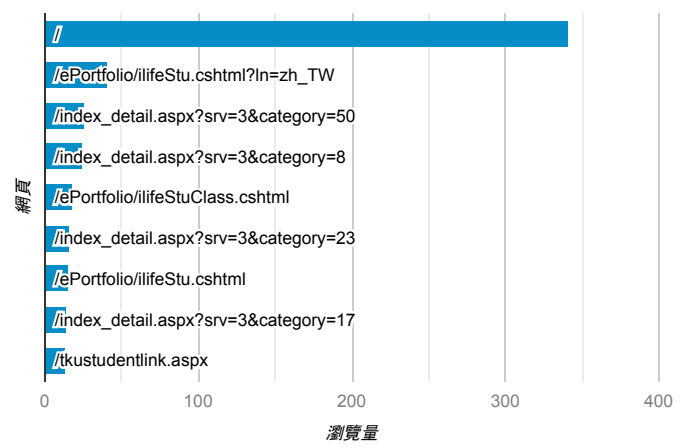

報表03_內容

2019年7月8日 - 2019年7月14日

所有使用者
100.00% 個工作階段

網頁載入平均需時 (秒)

瀏覽量 (依網頁分組)

網頁載入平均需時 (秒)和瀏覽量 (依 網頁 分組)

網頁	平均網頁載入時間 (秒)	瀏覽量
/index_detail.aspx?srv=3&category=50	5.70	26
/index_detail.aspx?srv=3&category=12&pg=3	3.06	1
/	2.85	341
/activity_105-2_game1.aspx	0.00	1
/activity_1072_game1.aspx	0.00	3
/ePortfolio/	0.00	2
/ePortfolio/ilifeLib.cshtml	0.00	7
/ePortfolio/ilifeLib.cshtml?ln=en_US	0.00	2
/ePortfolio/ilifeLib.cshtml?ln=zh_TW	0.00	10
/ePortfolio/ilifeLibCheckout.cshtml	0.00	7

造訪和新造訪率 (依 關鍵字 分組)

關鍵字	工作階段	新工作階段百分比
(not provided)	258	83.72%

網頁載入平均需時 (秒) (依瀏覽器分組)

瀏覽器	平均網頁載入時間 (秒)
Chrome	3.87