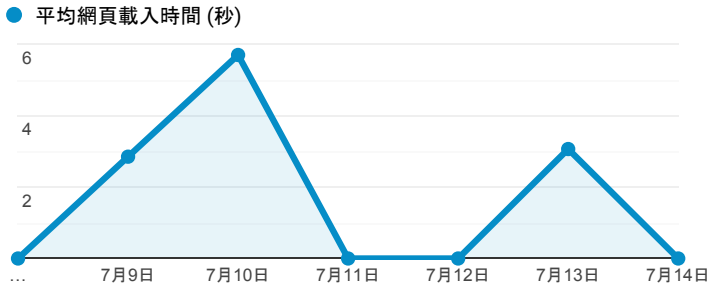

報表03_內容

2019年7月8日 - 2019年7月14日

所有使用者
100.00% 個工作階段

網頁載入平均需時 (秒)

瀏覽量 (依網頁分組)

網頁載入平均需時 (秒)和瀏覽量 (依 網頁 分組)

網頁	平均網頁載入時間 (秒)	瀏覽量
/index_detail.aspx?srv=3&category=50	5.70	26
/index_detail.aspx?srv=3&category=12&pg=3	3.06	1
/	2.85	341
/activity_105-2_game1.aspx	0.00	1
/activity_1072_game1.aspx	0.00	3
/ePortfolio/	0.00	2
/ePortfolio/ilifeLib.cshtml	0.00	7
/ePortfolio/ilifeLib.cshtml?ln=en_US	0.00	2
/ePortfolio/ilifeLib.cshtml?ln=zh_TW	0.00	10
/ePortfolio/ilifeLibCheckout.cshtml	0.00	7

造訪和新造訪率 (依 關鍵字 分組)

關鍵字	工作階段	新工作階段百分比
(not provided)	258	83.72%

網頁載入平均需時 (秒) (依瀏覽器分組)

瀏覽器	平均網頁載入時間 (秒)
Chrome	3.87